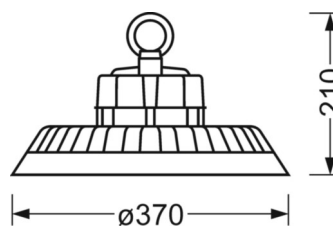

MECHANIKA

Kolor obudowy	czarny
Wymiary (DxSzxW/ŚrxW)	370mm x 210mm
Masa (netto)	5.41kg
Rodzaj montażu	Montaż pojedynczy zwieszakowy, Pojedyncza instalacja sufitowa

DEEP-LINK

<https://www.regiolux.de/pl/article/37372026164>

Odnośnik	LED 23000lm 840
ηLB	100 %
Φ ↓/↑	100 % / 0 %
UGR pop./pod.	24.7 / 24.7

Wymiary

H	210 mm	Wysokość
D	370 mm	Średnica