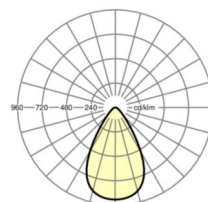

TECHNIKA ŚWIETLNA

Wyposażenie	LED, współczynnik oddawania barw/kolor światła CRI ≥ 80 / 4000K
Tolerancja koloru (MacAdam)	5SDCM
Bezpieczeństwo fotobiologiczne (Oprawa)	RG1
Nominalny strumień świetlny	22993lm
Trwałość LED	50000h L80/B10 (Tq 50°C)
Wydajność oprawy	154lm/W
Kąt rozsyłu światła	60°
UGR pop./pod.	24.7 / 24.7

MECHANIKA

Kolor obudowy	czarny
Wymiary (DxSzxW/ŚrxW)	370mm x 210mm
Masa (netto)	5.41kg
Rodzaj montażu	Montaż pojedynczy zwieszakowy, Pojedyncza instalacja sufitowa

DEEP-LINK

<https://www.regiolux.de/pl/article/37372026164>

Odnośnik	LED 23000lm 840
ηLB	100 %
Φ ↓/↑	100 % / 0 %
UGR pop./pod.	24.7 / 24.7

Wymiary

H	210 mm	Wysokość
D	370 mm	Średnica